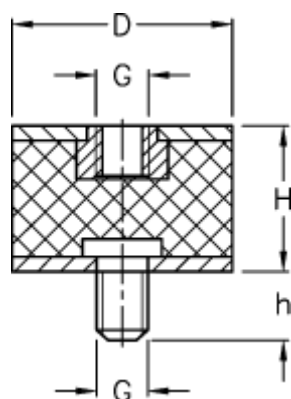

Varenummer: 512010160507601

Beskrivelse: KLEE Vibrationsdæmper type 2
10-18-2, M4/M4x6, NBR - 43 shore

Mål

D = 10

G = M4

h = 6

H = 18